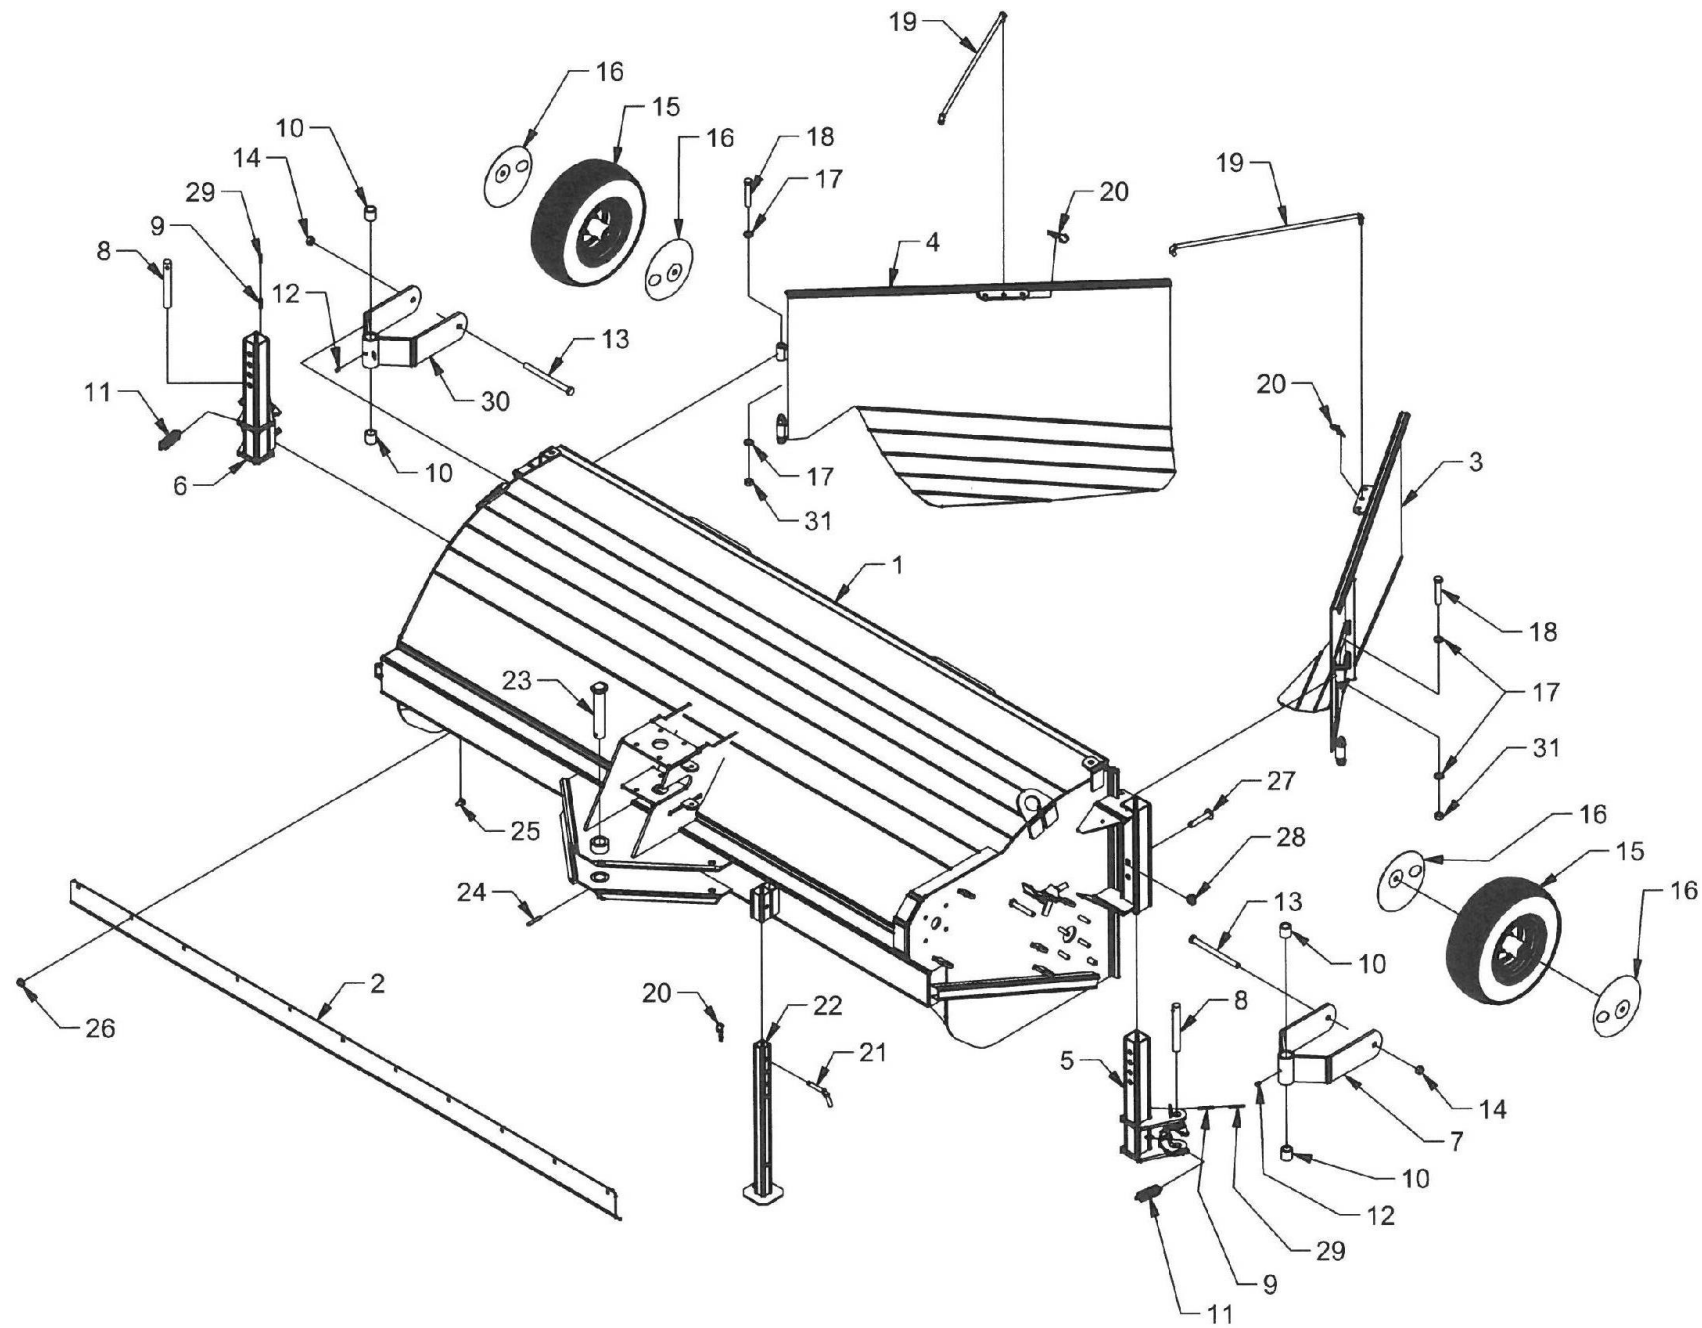

Nr. No. Nr. No.	Varenr. Part no. Teil Nr. No.de pièce	Antal Quantity Anzahl Nombre	Beskrivelse	Description	Bezeichnung	Désignation	Bemærkninger Remarks Bemerkung Remarques
1	46101	1	Trepunktsophæng	Three point Hitch	Dreipunktrahmen	Châssis porteur	
2	25413	1	Bolt	Bolt	Oberlenkerbolzen	Boulon	
3	1210080	1	Ringsplit	Linch pin	Klappsplint	Goupille cylindrique	8mm.
4	512580	1	Skive	Washer	Scheibe	Rondelle	52x25x8mm FZB
5	1210100	2	Ringsplit	Linch pin	Klappsplint	Goupille cylindrique	10mm
6	15536	2	Træktap	Towing pin	Unterlenkerbolzen	Broche	
7	46002	1	Bolt	Bolt	Bolzen	Boulon	
8	741190285	1	Spændstift	Cotter	Splint	Goupille	10x50mm.
9	46003	1	Beslag	Bracket	Halter	Patte de fixation	
10	740420016	4	Låsemøtrik	Lock nut	Gegenmutter	Ecrou de freinage	M16
11	740210560	4	Stålsætskrue	Set screw	Setzschraube	Vis	16x50mm.FZB
12	881500240	2	Smørenippel	Lubricator nipple	Schmiernippel	Graisneur	M8x1,25mm.
13	46039	1	Bolt	Bolt	Bolzen	Boulon	
14	740211724	1	Maskinbolt	Bolt	Bolzen	Boulon	M20x140mm.FZB
15	46005	2	Beslag	Bracket	Halter	Patte de fixation	
16	740420020	1	Låsemøtrik	Lock nut	Gegenmutter	Ecrou de freinage	M20
17	46006	1	Afstandsør	Space tube	Abstandsrohr	Entretoise	
18	1210045	1	Ringsplit	Linch pin	Klappsplint	Goupille cylindrique	4,5mm.
19	42406	2	Nylonbøsning	Nylon sleeve	Nylonbuchse	Douilles nylon	ø35xø45x40mm.
20	46055	2	Spindel	Spindle	Spindel		
21	46198	2	Bøsning	Bushing	Buchse	bague	
22	46197	2	Nylonstrop	Nylon strap	Nylonband	Bracelet en nylon	850mm
23	46042	2	Sjækkel	Assembly joint	Schäkel	Join d'ajustage	1/2" FZB
24	740210320	1	Bolt	Bolt	Bolzen	Boulon	M10x35 FZB
25	740750030	1	Fjederskive	Spring washer	Federscheibe	Rondelle	10,2 mm.
26	47121	1	PTO beslag	PTO fitting	PTO Beschlag	PTO Garniture	
27	740420010	1	Låsemøtrik	Lock nut	Gegenmutter	Ecrou de freinage	M10 FZB