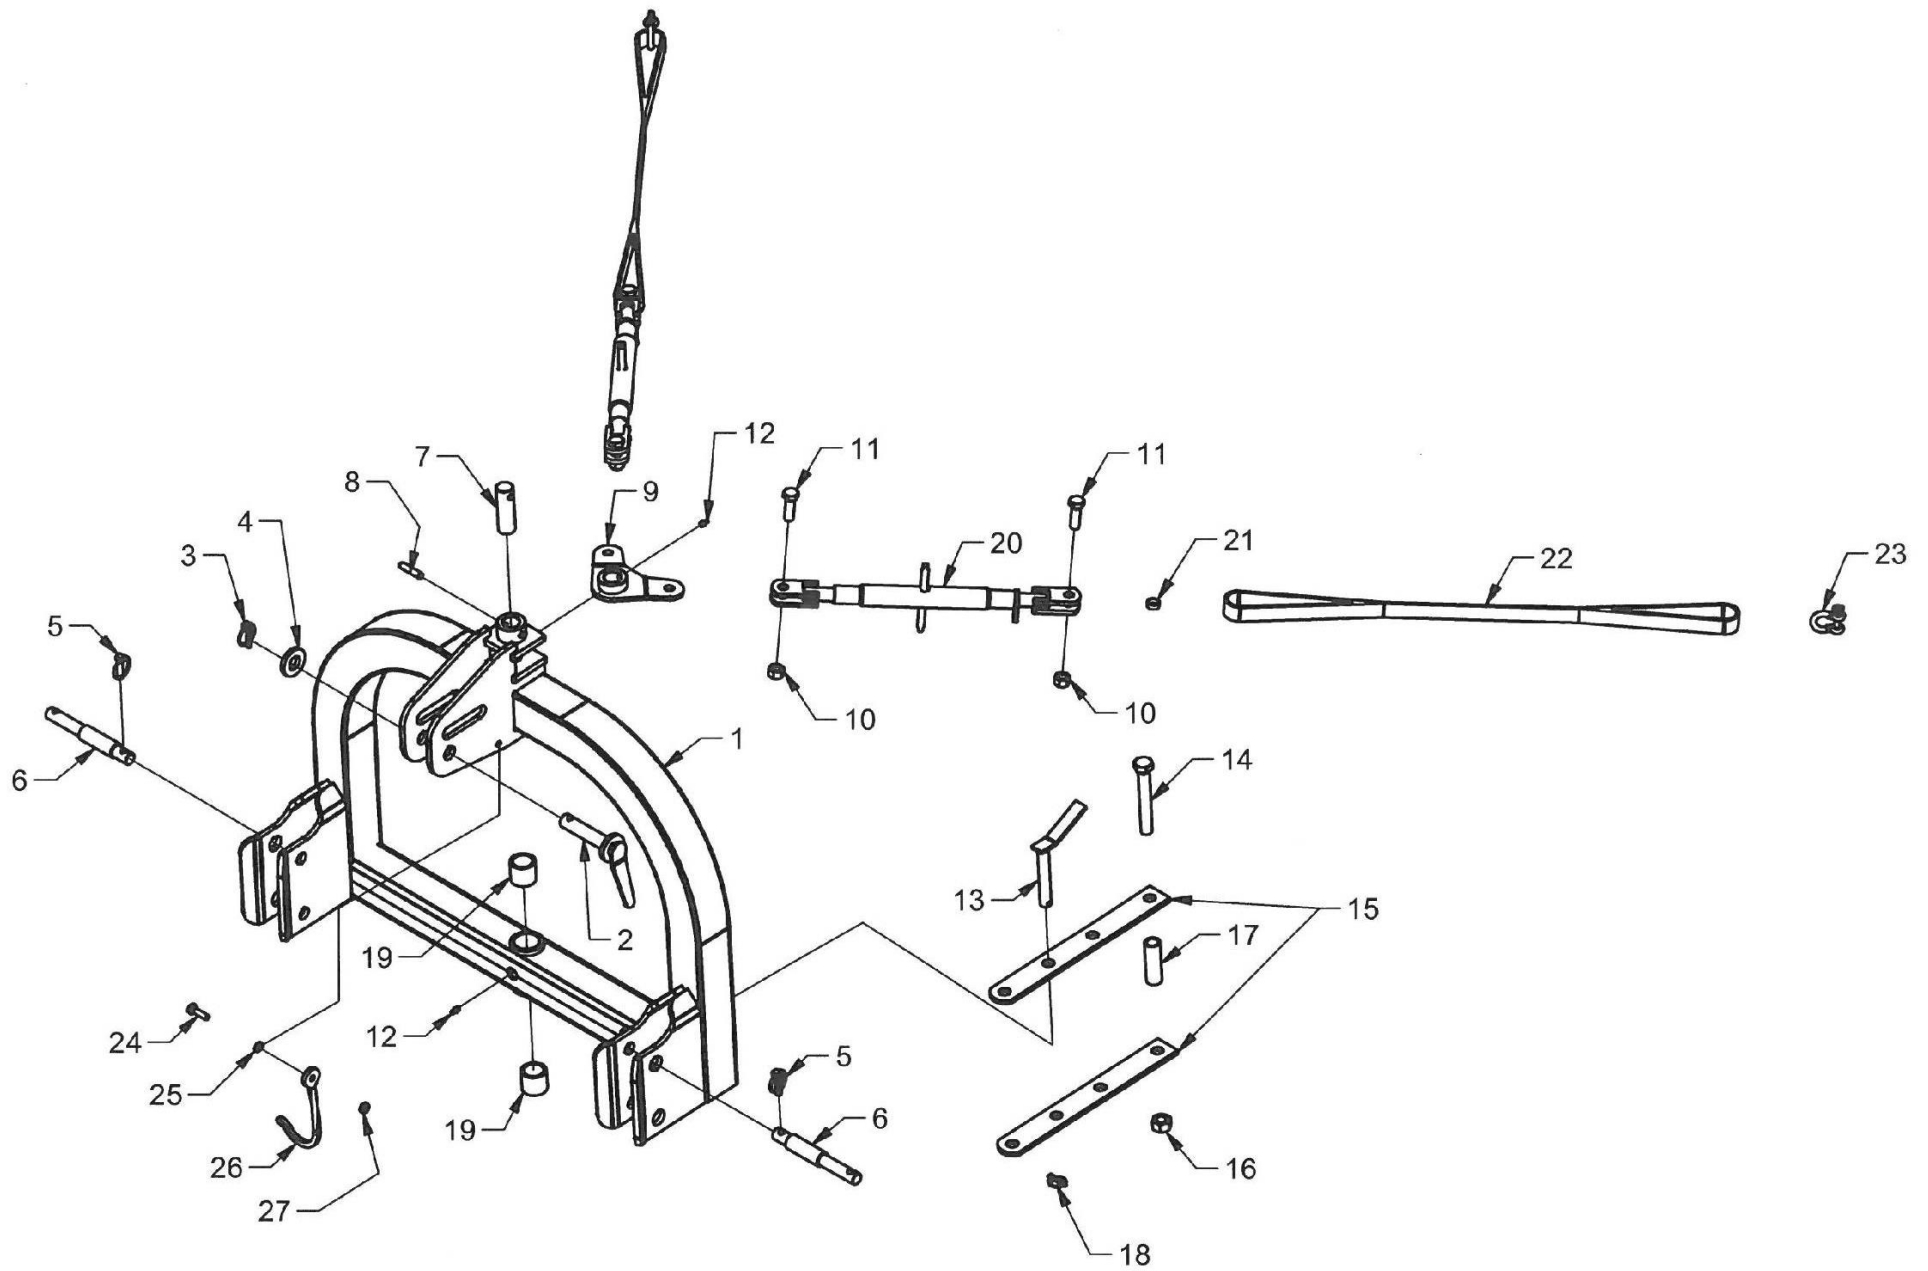

Nr. No. Nr. No.	Varenr. Part no. Teil Nr. No.de pièce	Antal Quantity Anzahl Nombre	Beskrivelse	Description	Bezeichnung	Désignation	Bemærkninger Remarks Bemerkung Remarques
1	46101	1	Trepunktsophæng	Three point Hitch	Dreipunktrahmen	Châssis porteur	
2	25413	1	Bolt	Bolt	Oberlenkerbolzen	Boulon	
3	1210080	1	Ringsplit	Linch pin	Klappsplint	Goupille cylindrique	8mm.
4	512580	1	Skive	Washer	Scheibe	Rondelle	52x25x8mm FZB
5	1210100	2	Ringsplit	Linch pin	Klappsplint	Goupille cylindrique	10mm
6	15536	2	Træktap	Towing pin	Unterlenkerbolzen	Broche	
7	46002	1	Bolt	Bolt	Bolzen	Boulon	
8	741190285	1	Spændstift	Cotter	Splint	Goupille	10x50mm.
9	46003	1	Beslag	Bracket	Halter	Patte de fixation	
10	740420016	4	Låsemøtrik	Lock nut	Gegenmutter	Ecrou de freinage	M16
11	740210560	4	Stålsætskrue	Set screw	Setzschraube	Vis	16x50mm.FZB
12	881500240	2	Smørenippel	Lubricator nipple	Schmiernippel	Graisneur	M8x1,25mm.
13	46039	1	Bolt	Bolt	Bolzen	Boulon	
14	740211724	1	Maskinbolt	Bolt	Bolzen	Boulon	M20x140mm.FZB
15	46005	2	Beslag	Bracket	Halter	Patte de fixation	
16	740420020	1	Låsemøtrik	Lock nut	Gegenmutter	Ecrou de freinage	M20
17	46006	1	Afstandsør	Space tube	Abstandsrohr	Entretoise	
18	1210045	1	Ringsplit	Linch pin	Klappsplint	Goupille cylindrique	4,5mm.
19	42406	2	Nylonbøsning	Nylon sleeve	Nylonbuchse	Douilles nylon	ø35xø45x40mm.
20	46055	2	Spindel	Spindle	Spindel		
21	46198	2	Bøsning	Bushing	Buchse	bague	
22	46197	2	Nylonstrop	Nylon strap	Nylonband	Bracelet en nylon	850mm
23	46042	2	Sjækkel	Assembly joint	Schäkel	Join d'ajustage	1/2" FZB
24	740210320	1	Bolt	Bolt	Bolzen	Boulon	M10x35 FZB
25	740750030	1	Fjederskive	Spring washer	Federscheibe	Rondelle	10,2 mm.
26	47121	1	PTO beslag	PTO fitting	PTO Beschlag	PTO Garniture	
27	740420010	1	Låsemøtrik	Lock nut	Gegenmutter	Ecrou de freinage	M10 FZB