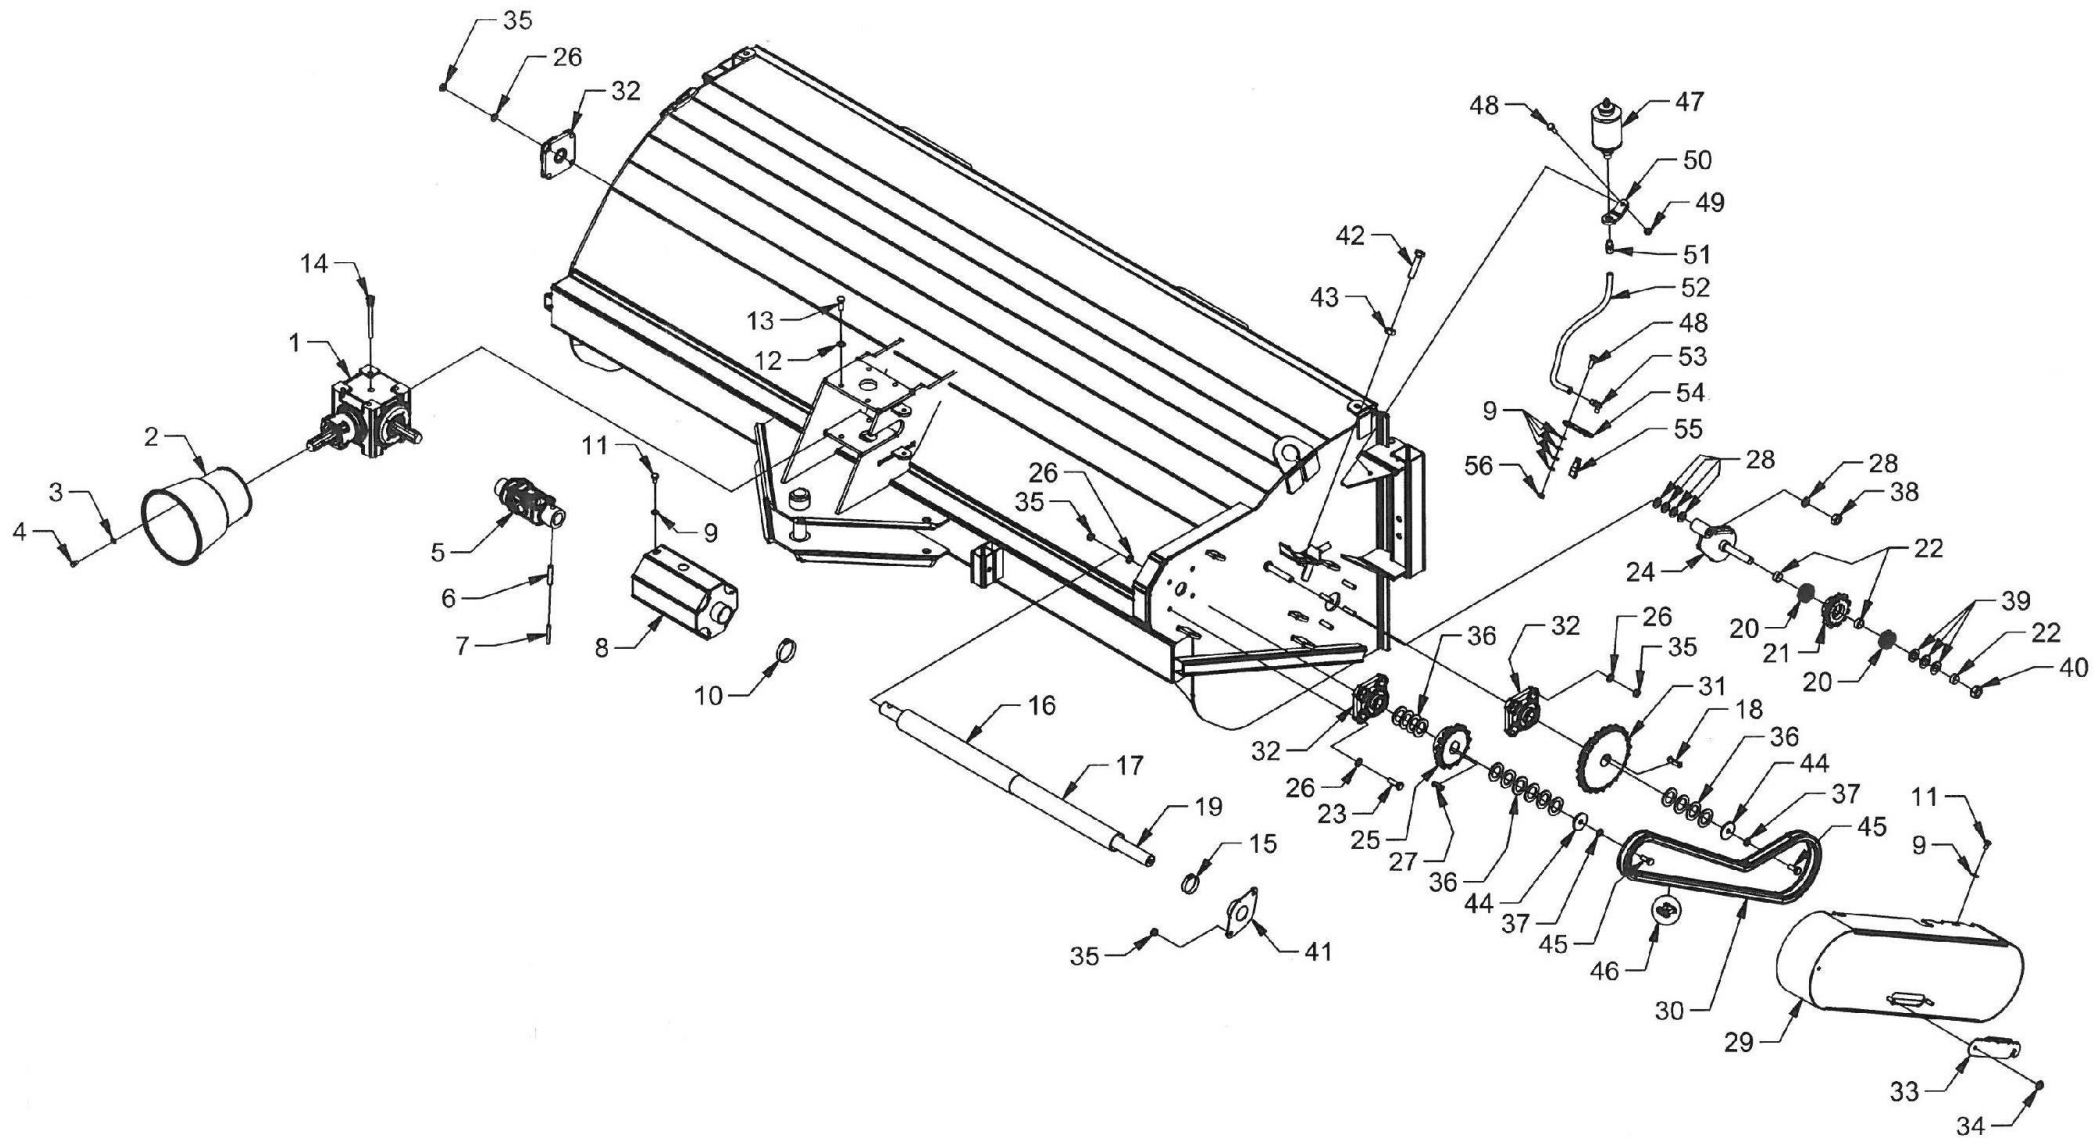

Nr. No. Nr. No.	Varenr. Part no. Teil Nr. No.de pièce	Antal Quantity Anzahl Nombre	Beskrivelse	Description	Bezeichnung	Désignation	Bemærkninger Remarks Bemerkung Remarques
30	46742	1	Kæde	Chain	Kette	Catena	1920mm
31	46711	1	Kædehjul	Gear wheel	Kettenrad	Roue	1" 24Z Ø35mm
32	52315	3	Kugleleje	Ball Bearing	Kugellager	Roulement à billes	UCF 207
33	46148	1	Skærm	Cover	Deckel	Couvercle	
34	740420011	2	Flangelåsemøtrik	Lock nut	Gegenmutter	Ecrou de freinage	M10
35	740420012	12	Låsemøtrik	Lock nut	Gegenmutter	Ecrou de freinage	M12
36	740600057	14	Skive	Washer	Scheibe	Rondelle	35x50x3mm.FZB
37	740770030	2	Tandskive	Spring washer	Federscheibe	Rondelle	12,5mm FZB
38	740420016	1	Låsemøtrik	Lock nut	Gegenmutter	Ecrou de freinage	M16
39	740600046	4	Skive	Washer	Scheibe	Rondelle	20,5x35x3mm.FZB
40	740420020	1	Låsemøtrik	Lock nut	Gegenmutter	Ecrou de freinage	M20
41	47017	1	Beslag	Bracket	Halter	Patte de fixation	
42	740210580	1	Bolt	Bolt	Bolzen	Boulon	M16x70 FZB Din 933
43	740390016	1	Møtrik	Nut	Mutter	Ecrou	16mm.FZB
44	521350	2	Skive	Washer	Scheibe	Rondelle	12,5x52x5mm
45	740210405	2	Bolt	Bolt	Bolzen	Boulon	M12x30mm FZB
46	13016	1	Samleled	Ass. Joint	Sammenglied	Parte	1"
47	46701	1	Oliebeholder	Oil cup	öl Behälter	Oil Conteneur	
	46701A	1	Låg t/oliebeholder	Lid f/oil cup	Deckel f/öl Behälter		
48	740210315	2	Bolt	Bolt	Bolzen	Boulon	M10x30 FZB
49	740420010	1	Låsemøtrik	Lock nut	Gegenmutter	Ecrou de freinage	M10
50	46702	1	Beslag	Bracket	Beschlag	Garniture	
51	46703	1	Brystnippel	Nipple	Brustwarze	Mamelon	Ø8-1/4"
52	46705	1	Slange	Pipe	Schlange	tuyau	Ø8x5x500mm.
53	46717	1	Nippel	Nipple	Nippel	Mamelon	
54	46716	1	Beslag	Bracket	Beschlag	Garniture	
55	46706	1	Pensel	Brush	Pinsel	Brosse	
56	740320010	1	Møtrik	Nut	Mutter	Ecrou	M10