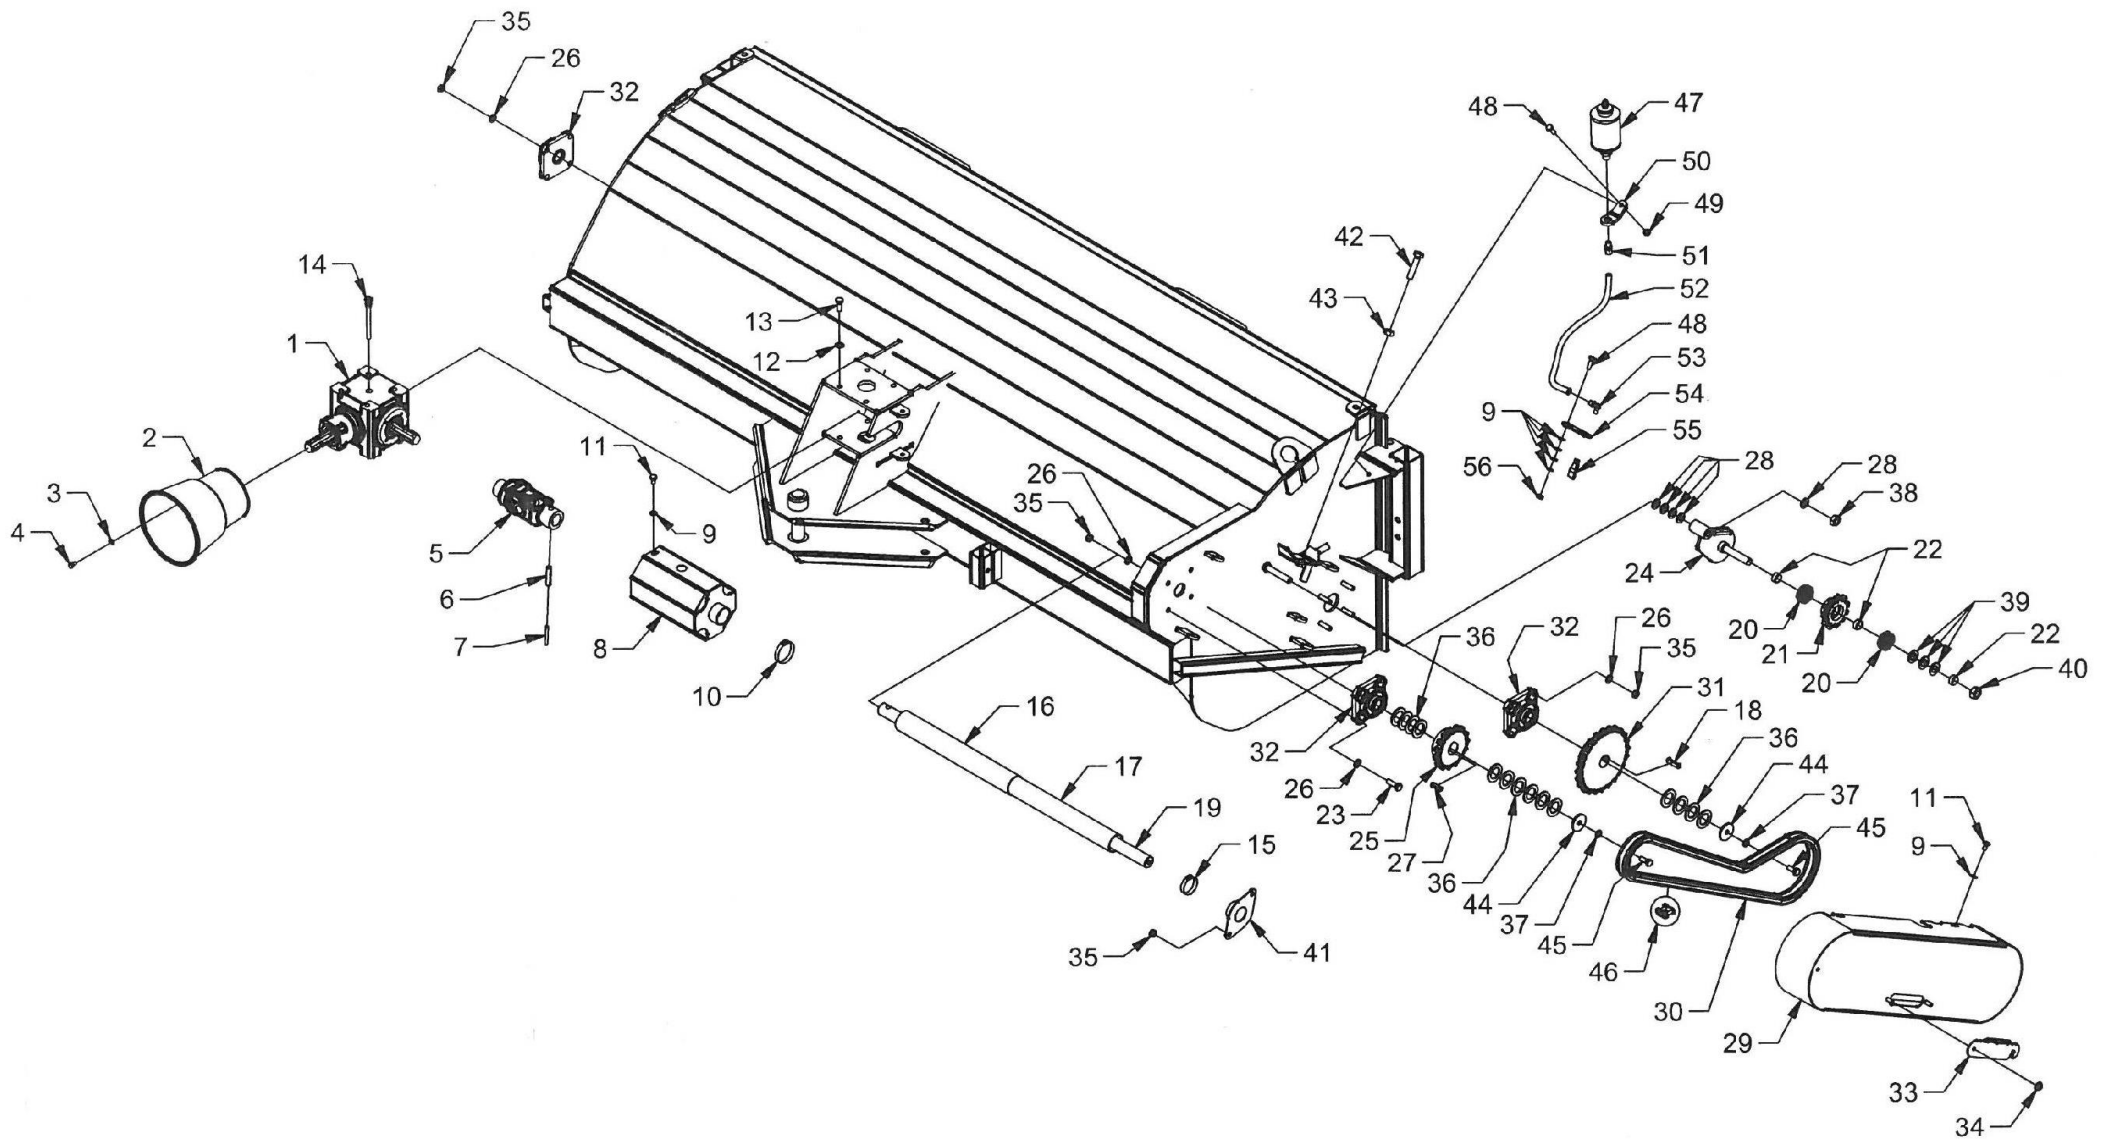

Nr. No. Nr. No.	Varenr. Part no. Teil Nr. No.de pièce	Antal Quantity Anzahl Nombre	Beskrivelse	Description	Bezeichnung	Désignation	Bemærkninger Remarks Bemerkung Remarques
1	46045	1	Gear	Gear	Getriebe	Vitesse	143909 →
2	1418410	1	PTO-skærm	PTO-cover	PTO Schirm	PTO-couvercle	
3	740705035	4	Skive	Washer	Scheibe	Rondelle	8,5x22x2mm.FZB
4	740210180	4	Sætskrue	Set Screw	Schraube	Vis	M8x16mm.FZB
5	46709	1	Kardanled	Joint complete	Kreuzgelenk	Universal joint	
6	741190365	1	Spændstift	Cotter	Splint	Goupille	13x60mm.
7	741190235	1	Spændstift	Cotter	Splint	Goupille	8x60mm.
8	46736	1	Skærm	Cover	Deckel	Couvercle	
9	740600030	10	Skive	Washer	Scheibe	Rondelle	11x22x2mm.FZB
10	46059	1	Spændbånd	Clip Band	Spannband	Collier de serrage	ABA 50-65mm.
11	740210302	6	Sætskrue	Set Screw	Schraube	Vis	M10x16mm.
12	740770030	8	Skive	Washer	Scheibe	Rondelle	12,5mm.FZB
13	740210405	8	Sætskrue	Set Screw	Schraube	Vis	M12x30mm.
14	57061	1	Udluftningskrue	Plug	Stopsel	Bouchon	3/8"
15	46016	1	Spændbånd	Clip Band	Spannband	Collier de serrage	ABA 44-56mm.
16	46017	1	Teleskoprør	Locking pipe	Riegelrohr	Tube d'arrêt	ø60 x 500 mm.
17	46018	1	Teleskoprør	Locking pipe	Riegelrohr	Tube d'arrêt	ø56 x 500 mm.
18	61106	1	Pasfeder	Flat key	Paßfeder	Clavette	A10 x 8 x 50 mm.
19	46708	1	Aksel	Shaft	Welle	Arbre	1170mm
20	1162052	2	Kugleleje	Ball bearing	Kugellager	Roulement à billes	6205 2RS
21	46718	1	Kædehjul	Gear wheel	Kettenrad	Roue	1" 11Z
22	46719	3	Bøsning	Bushing	Buchse	bage	11mm
23	740211425	4	Maskinbolt	Bolt	Bolzen	Boulon	M12x50 FZB
24	46931	1	Strammebeslag	Tightening device	Spann Beschlag	ajustement serré	
25	46707	1	Kædehjul	Gear wheel	Kettenrad	Roue	1" 15Z Ø35mm
26	740710012	12	Skive	Washer	Scheibe	Rondelle	13x24x2mm FZB
27	46713	1	Pasfeder	Flat key	Paßfeder	Clavette	A10 x 8 x 40 mm.
28	740600037	5	Skive	Washer	Scheibe	Rondelle	16x35x3mm FZB
29	46185	1	Skærm	Cover	Deckel	Cou